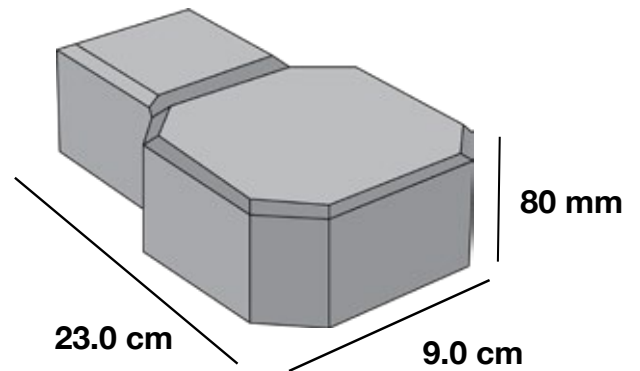

Información Técnica

Tarima: 360 units

M² por tarima: 9.14 m²

Piezas por M²: 40.0 piezas/m²

Peso por pieza: 4.6 kg/pieza

Resistencia: 10,000 psi (702.99 kg/cm²)

Absorción por Unidad: < 7%

Usos Ideales: Tráfico Peatonal y Vehicular Pesado