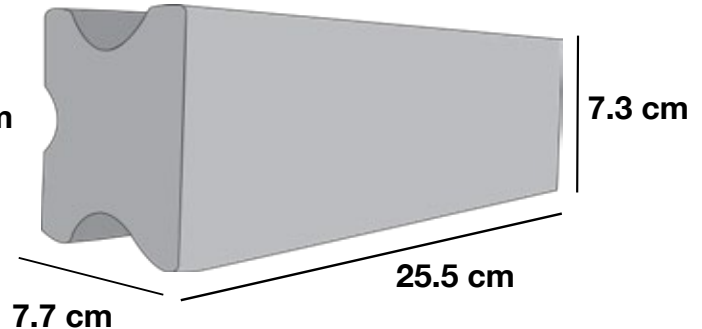

SMOOTH FACE

Proporciona un acabado liso convencional que crea un aspecto clásico y atemporal para cualquier exterior.

Tamaños Disponibles: King y Executive

(Dimensiones Executive)

Beneficios

- El color se puede modificar y personalizar para adaptarse al exterior de cualquier proyecto
- Forma y color garantizados para soportar cualquier condición climática. y luz ultravioleta
- Fabricado con la elegancia, brillo y durabilidad del mármol

Información Técnica (ASTM C55-16)

Tamaño King (Serie 200)

Tarima: 488 piezas

M² por Tarima: 11.35 m²

Piezas por M²: 43.0 piezas/m²

Peso por pieza: 2.2 kg/pieza

Resistencia por Unidad:

2,000 PSI (138 kg/cm²)

Absorción por Unidad: < 15%

Tamaño Executive (Serie 400)

Tarima: 448 piezas

M² por Tarima: 12.49 m²

Piezas por M²: 35.87 piezas/m²

Peso por pieza: 2.72 kg/pieza

Resistencia por Unidad:

2,000 PSI (138 kg/cm²)

Absorción por Unidad: < 15%