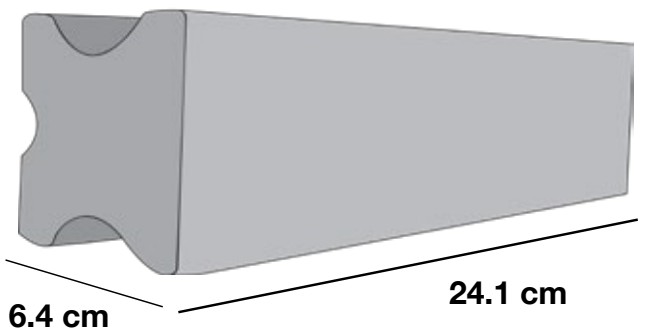

SMOOTH FACE

Proporciona un acabado liso convencional que crea un aspecto clásico y atemporal para cualquier exterior.

Tamaños Disponibles: King y Executive

(Dimensiones King)

Beneficios

- El color se puede modificar y personalizar para adaptarse al exterior de cualquier proyecto
- Forma y color garantizados para soportar cualquier condición climática. y luz ultravioleta
- Fabricado con la elegancia, brillo y durabilidad del mármol

Información Técnica (ASTM C55-16)

Tamaño King (Serie 200)

Tarima: 488 piezas

M² por Tarima: 11.35 m²

Piezas por M²: 43.0 piezas/m²

Peso por pieza: 2.2 kg/pieza

Resistencia por Unidad:

2,000 PSI (138 kg/cm²)

Absorción por Unidad: < 15%

Tamaño Executive (Serie 400)

Tarima: 448 piezas

M² por Tarima: 12.49 m²

Piezas por M²: 35.87 piezas/m²

Peso por pieza: 2.72 kg/pieza

Resistencia por Unidad:

2,000 PSI (138 kg/cm²)

Absorción por Unidad: < 15%