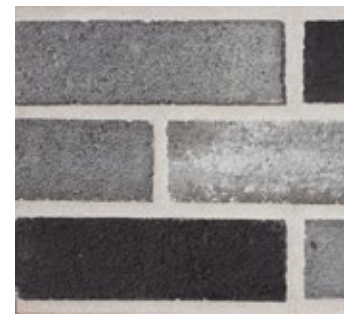

Absorción por Unidad: < 15%

LADRILLO SMOOTH FACE

Colores de Linea (*Colores mostrados en Dimensiones Executive*)

Artic White Plain
201, 401

White Midst Antique
281-A, 481-A

Charcoal Gray Antique
222-A, 422-A

**Peppered Limestone
Antique**
221-AN, 421-AN

Dark Antique
291-DA, 491-DA

Cambridge
242-D, 442-D

Chestnut
277-AC, 477-AC

Executive Cypress
277-P, 477-P

El Dorado
216-PV, 416-PV

Peppered Limestone
221-N, 421-N

415-A, Sonora

Visita nuestra página web para ver la gama completa de colores Smooth Face.

LADRILLO SMOOTH FACE

Colores de Orden Especial (*Colores mostrados en Dimensiones Executive*)

Walton
232, 432

Dessert Tan
277-DT, 477-DT

Prescott
249, 449

Dark
291-D, 491-D

Dermott
296-CA, 496-CA

**Peppered
Antique**
291-PA, 491-PA

Elmswood
225, 425

Cimarron
252-C, 452-C

419-T, *Executive Antigua*

LADRILLO SMOOTH FACE