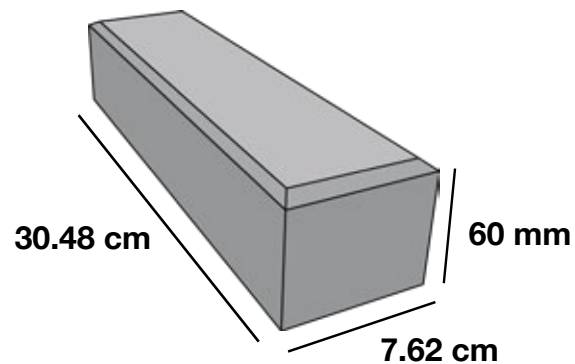

HORIZONTE

Forma moderna y contemporánea, garantizada de destacar en todos sus proyectos de paisajismo.

Beneficios

- El color se puede modificar y personalizar para adaptarse a cualquier diseño de proyecto
- Forma y color garantizados para resistir uso intensivo, cualquier condición climática y luz ultravioleta
- Apto para cualquier entorno: patios, calzadas y parques

Información Técnica

HORIZONTE 60 MM

Tarima: 456 units

M² por tarima: 10.59 m²

Piezas por M²: 43.0 piezas/m²

Peso por pieza: 2.8 kg/pieza

Resistencia: 3,000 psi (210.9 kg/cm²)

Absorción por Unidad: < 17%

Usos Ideales: Tráfico Peatonal

HORIZONTE 80 MM

Tarima: 426 units

M² por tarima: 9.9 m²

Piezas por M²: 43.0 piezas/m²

Peso por pieza: 3.4 kg/pieza

Resistencia: 10,000 psi (702.99 kg/cm²)

Absorción por Unidad: < 6%

Usos Ideales: Tráfico Peatonal y Vehicular Ligero a Pesado