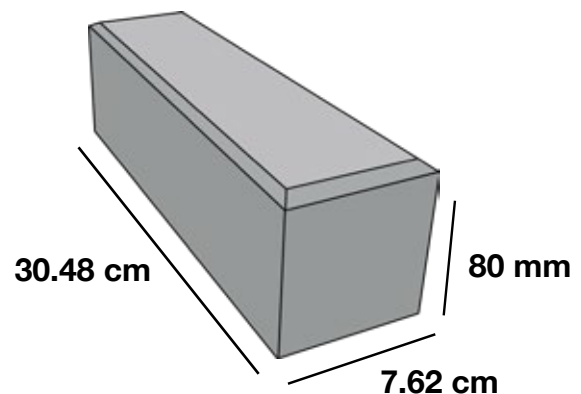

HORIZONTE 80 MM

Tarima: 426 units

M² por tarima: 9.9 m²

Piezas por M²: 43.0 piezas/m²

Peso por pieza: 3.4 kg/pieza

Resistencia: 10,000 psi (702.99 kg/cm²)

Absorción por Unidad: < 6%

Usos Ideales: Tráfico Peatonal y Vehicular Ligero a Pesado